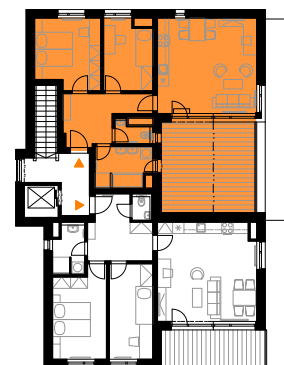

Viladům Kumpoštova

www.viladum-kumpostova.cz

BYT 8

0 1 2 5 m

číslo bytu **8**
dispozice **3+kk**
podlaží **3. NP**

01	předsíň	9,34 m ²
02	WC	2,07 m ²
03	koupelna	6,31 m ²
04	obývací prostor	26,51 m ²
05	ložnice	12,57 m ²
06	dětský pokoj	9,40 m ²
užitná plocha		66,20 m²
plocha bytu vč. příček*		71,74 m²
07	terasa	24,24 m ²
celková plocha		95,98 m²

* podlahová plocha jednotky dle předpisu č. 366/2013 Sb. (Nařízení vlády o úpravě některých záležitostí souvisejících s bytovým spoluvlastnictvím)