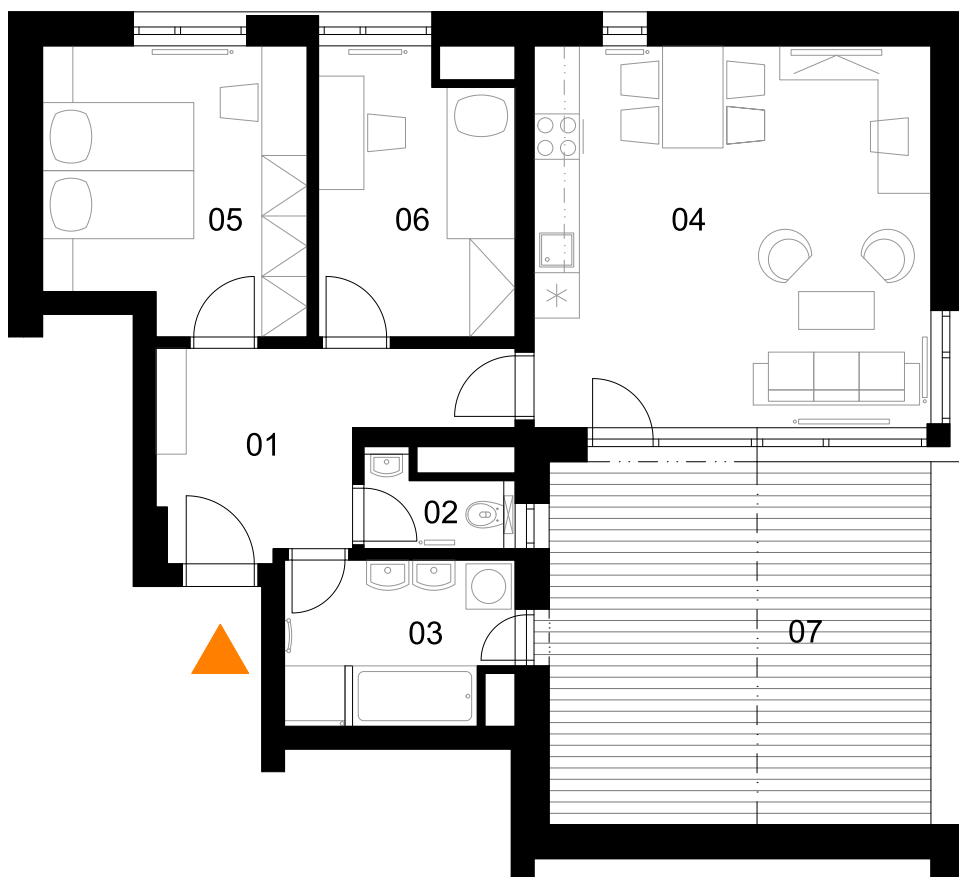

Viladům Kumpoštova

www.viladum-kumpostova.cz

BYT 8

0 1 2 5 m

číslo bytu **8**
dispozice **3+kk**
podlaží **3. NP**

01	předsíň	9,34 m ²
02	WC	2,07 m ²
03	koupelna	6,31 m ²
04	obývací prostor	26,51 m ²
05	ložnice	12,57 m ²
06	dětský pokoj	9,40 m ²
užitná plocha		66,20 m²
plocha bytu vč. příček*		71,74 m²
07	terasa	24,24 m ²
celková plocha		95,98 m²

* podlahová plocha jednotky dle předpisu č. 366/2013 Sb. (Nařízení vlády o úpravě některých záležitostí souvisejících s bytovým spoluvlastnictvím)