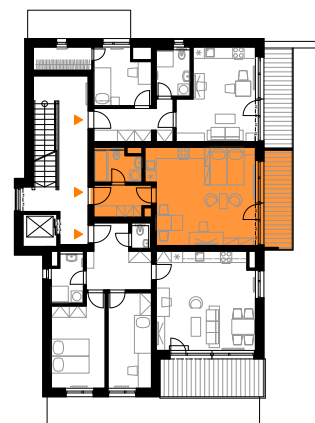

Viladům Kumpoštova

www.viladum-kumpostova.cz

BYT 6

0 1 2 5 m

číslo bytu **6**
dispozice **1+kk**
podlaží **2. NP**

01	předsíň	4,89 m ²
02	koupelna a WC	4,31 m ²
03	obývací prostor	28,41 m ²
užitná plocha		37,61 m²
plocha bytu vč. příček*		39,51 m²
04	lodžie	7,78 m ²
celková plocha		47,29 m²

* podlahová plocha jednotky dle předpisu č. 366/2013 Sb. (Nařízení vlády o úpravě některých záležitostí souvisejících s bytovým spoluvlastnictvím)