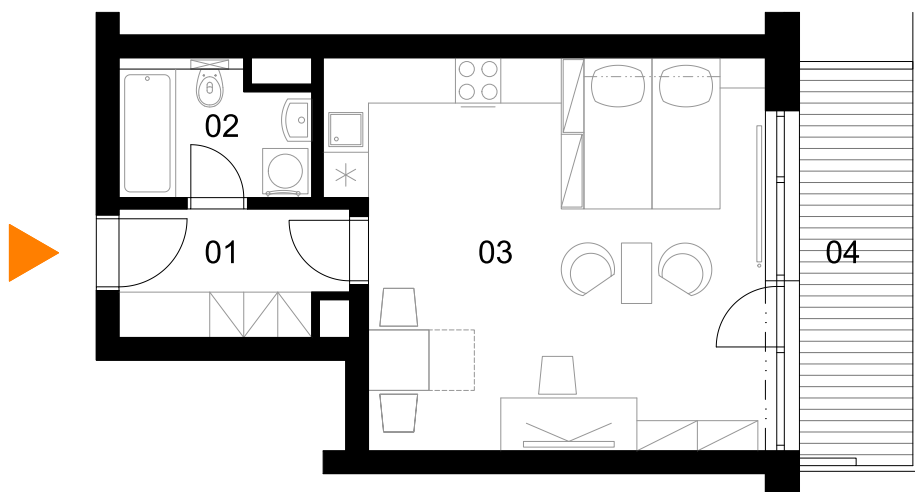

Viladům Kumpoštova

www.viladum-kumpostova.cz

BYT 6

0 1 2 5 m

číslo bytu **6**
dispozice **1+kk**
podlaží **2. NP**

01	předsíň	4,89 m ²
02	koupelna a WC	4,31 m ²
03	obývací prostor	28,41 m ²
užitná plocha		37,61 m²
plocha bytu vč. příček*		39,51 m²
04	lodžie	7,78 m ²
celková plocha		47,29 m²

* podlahová plocha jednotky dle předpisu č. 366/2013 Sb. (Nařízení vlády o úpravě některých záležitostí souvisejících s bytovým spoluvlastnictvím)