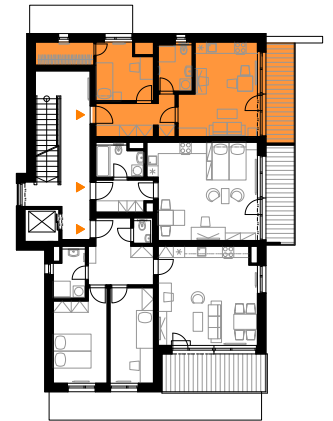

Viladům Kumpoštova

www.viladum-kumpostova.cz

BYT 5

0 1 2 5 m

číslo bytu **5**
dispozice **2+kk**
podlaží **2. NP**

01	předsíň	7,65 m ²
02	koupelna a WC	4,54 m ²
03	obývací prostor	18,53 m ²
04	pokoj	8,61 m ²
03	šatna	3,78 m ²
užitná plocha		43,11 m²
plocha bytu vč. přiček*		46,67 m²
06	lodžie	8,02 m ²
celková plocha		54,69 m²

* podlahová plocha jednotky dle předpisu č. 366/2013 Sb. (Nařízení vlády o úpravě některých záležitostí souvisejících s bytovým spoluvlastnictvím)