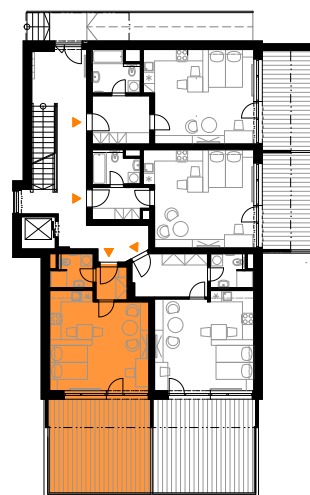

## BYT 3

0 1 2 5 m

číslo bytu **3**  
dispozice **1+kk**  
podlaží **1. NP**

01	předsíň	2,89 m <sup>2</sup>
02	koupelna a WC	3,71 m <sup>2</sup>
03	obývací prostor	26,06 m <sup>2</sup>
<b>užitná plocha</b>		<b>32,66 m<sup>2</sup></b>
<b>plocha bytu vč. příček*</b>		<b>33,87 m<sup>2</sup></b>
04	terasa	27,54 m <sup>2</sup>
<b>celková plocha</b>		<b>61,41 m<sup>2</sup></b>

\* podlahová plocha jednotky dle předpisu č. 366/2013 Sb. (Nařízení vlády o úpravě některých záležitostí souvisejících s bytovým spoluvlastnictvím)