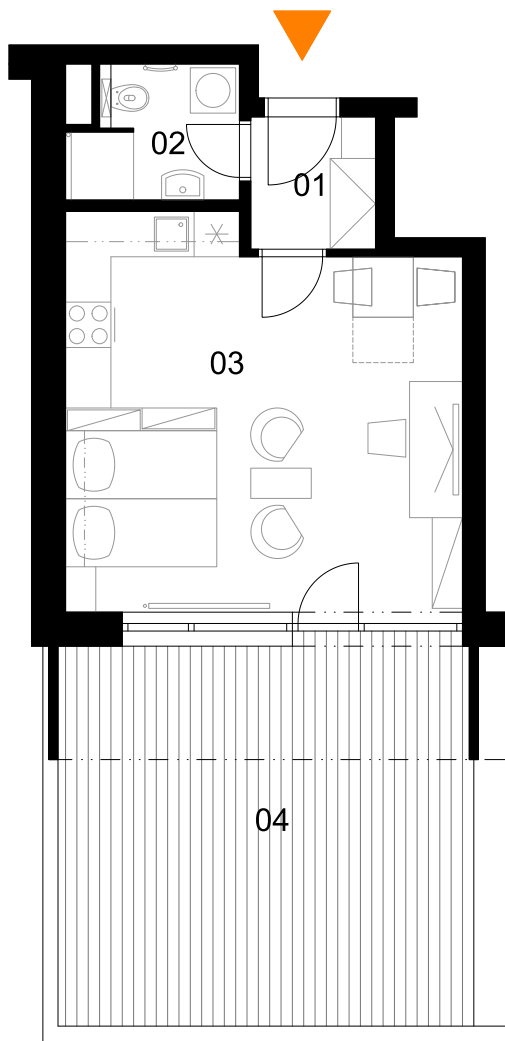

## BYT 3

0 1 2 5 m

číslo bytu **3**  
dispozice **1+kk**  
podlaží **1. NP**

01	předsíň	2,89 m <sup>2</sup>
02	koupelna a WC	3,71 m <sup>2</sup>
03	obývací prostor	26,06 m <sup>2</sup>
<b>užitná plocha</b>		<b>32,66 m<sup>2</sup></b>
<b>plocha bytu vč. příček*</b>		<b>33,87 m<sup>2</sup></b>
04	terasa	27,54 m <sup>2</sup>
<b>celková plocha</b>		<b>61,41 m<sup>2</sup></b>

\* podlahová plocha jednotky dle předpisu č. 366/2013 Sb. (Nařízení vlády o úpravě některých záležitostí souvisejících s bytovým spoluvlastnictvím)