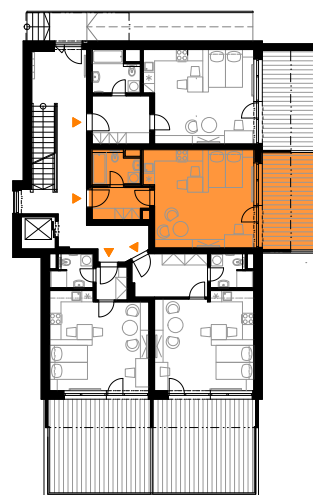

Viladům Kumpoštova

www.viladum-kumpostova.cz

BYT 2

0 1 2 5 m

číslo bytu **2**
dispozice **1+kk**
podlaží **1. NP**

01	předsíň	4,88 m ²
02	koupelna a WC	4,31 m ²
03	obývací prostor	28,41 m ²
užitná plocha		37,60 m²
plocha bytu vč. příček*		39,51 m²
04	terasa	14,49 m ²
celková plocha		54,00 m²

* podlahová plocha jednotky dle předpisu č. 366/2013 Sb. (Nařízení vlády o úpravě některých záležitostí souvisejících s bytovým spoluvlastnictvím)