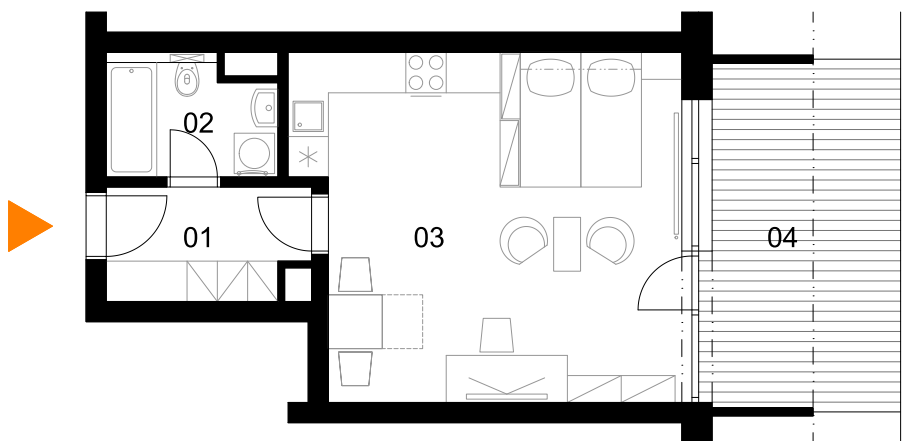

Viladům Kumpoštova

www.viladum-kumpostova.cz

BYT 2

0 1 2 5 m

číslo bytu **2**
dispozice **1+kk**
podlaží **1. NP**

01	předsíň	4,88 m ²
02	koupelna a WC	4,31 m ²
03	obývací prostor	28,41 m ²
užitná plocha		37,60 m²
plocha bytu vč. příček*		39,51 m²
04	terasa	14,49 m ²
celková plocha		54,00 m²

* podlahová plocha jednotky dle předpisu č. 366/2013 Sb. (Nařízení vlády o úpravě některých záležitostí souvisejících s bytovým spoluvlastnictvím)