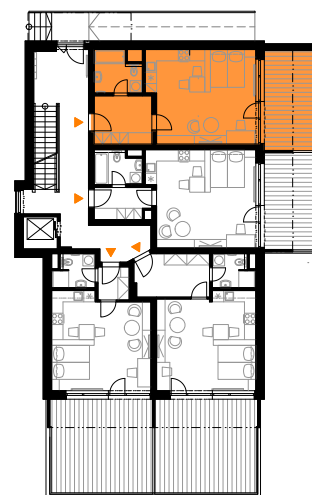

## BYT 1

0 1 2 5 m

číslo bytu **1**  
dispozice **1+kk**  
podlaží **1. NP**

<b>01</b>	předsíň	7,79 m <sup>2</sup>
<b>02</b>	koupelna a WC	5,19 m <sup>2</sup>
<b>03</b>	obývací prostor	27,63 m <sup>2</sup>
<b>užitná plocha</b>		<b>40,61 m<sup>2</sup></b>
<b>plocha bytu vč. příček*</b>		<b>42,75 m<sup>2</sup></b>
<b>04</b>	terasa	15,03 m <sup>2</sup>
<b>celková plocha</b>		<b>57,78 m<sup>2</sup></b>

\* podlahová plocha jednotky dle předpisu č. 366/2013 Sb. (Nařízení vlády o úpravě některých záležitostí souvisejících s bytovým spoluvlastnictvím)