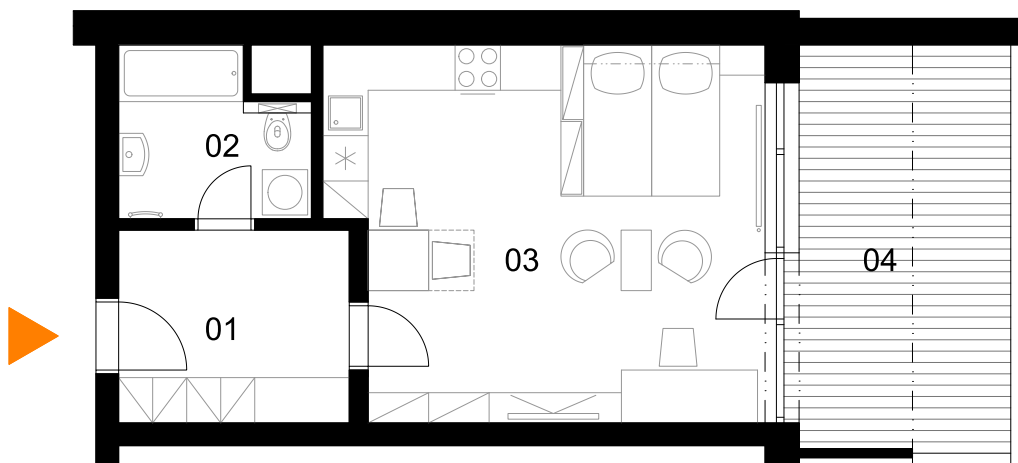

## BYT 1

0 1 2 5 m

číslo bytu **1**  
dispozice **1+kk**  
podlaží **1. NP**

<b>01</b>	předsíň	7,79 m <sup>2</sup>
<b>02</b>	koupelna a WC	5,19 m <sup>2</sup>
<b>03</b>	obývací prostor	27,63 m <sup>2</sup>
<b>užitná plocha</b>		<b>40,61 m<sup>2</sup></b>
<b>plocha bytu vč. příček*</b>		<b>42,75 m<sup>2</sup></b>
<b>04</b>	terasa	15,03 m <sup>2</sup>
<b>celková plocha</b>		<b>57,78 m<sup>2</sup></b>

\* podlahová plocha jednotky dle předpisu č. 366/2013 Sb. (Nařízení vlády o úpravě některých záležitostí souvisejících s bytovým spoluvlastnictvím)